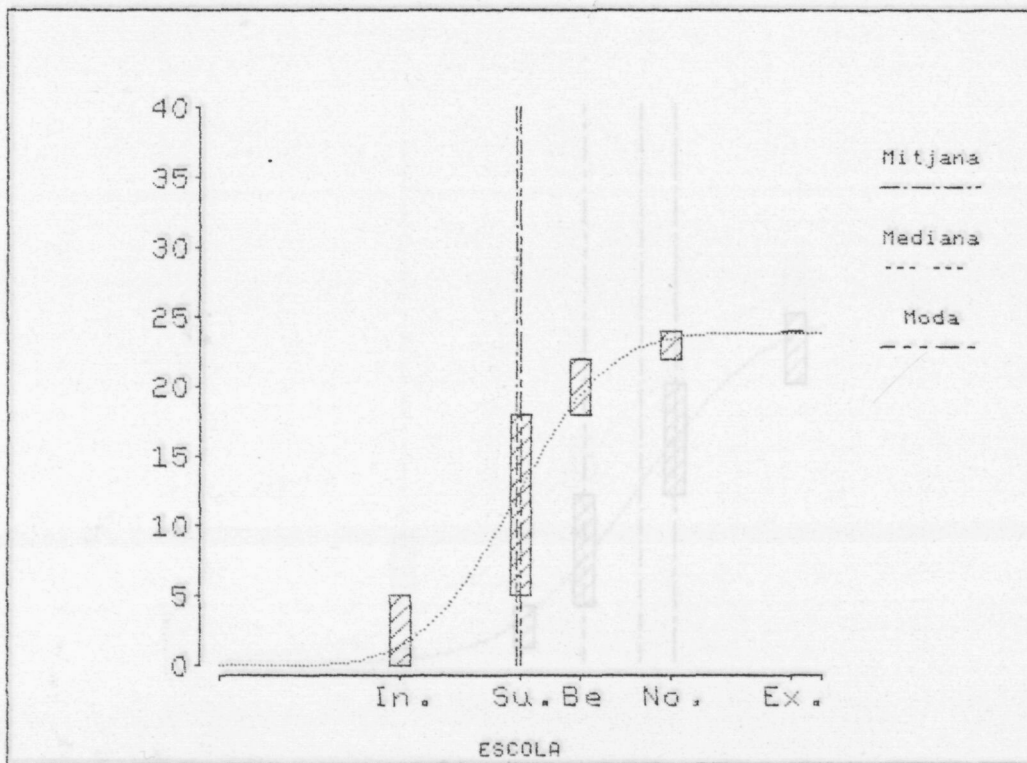

Enquesta : 39
COL.LEGI : " C.P. JUNCADELLA "
POBLACIO : LA CELLERA DE TER