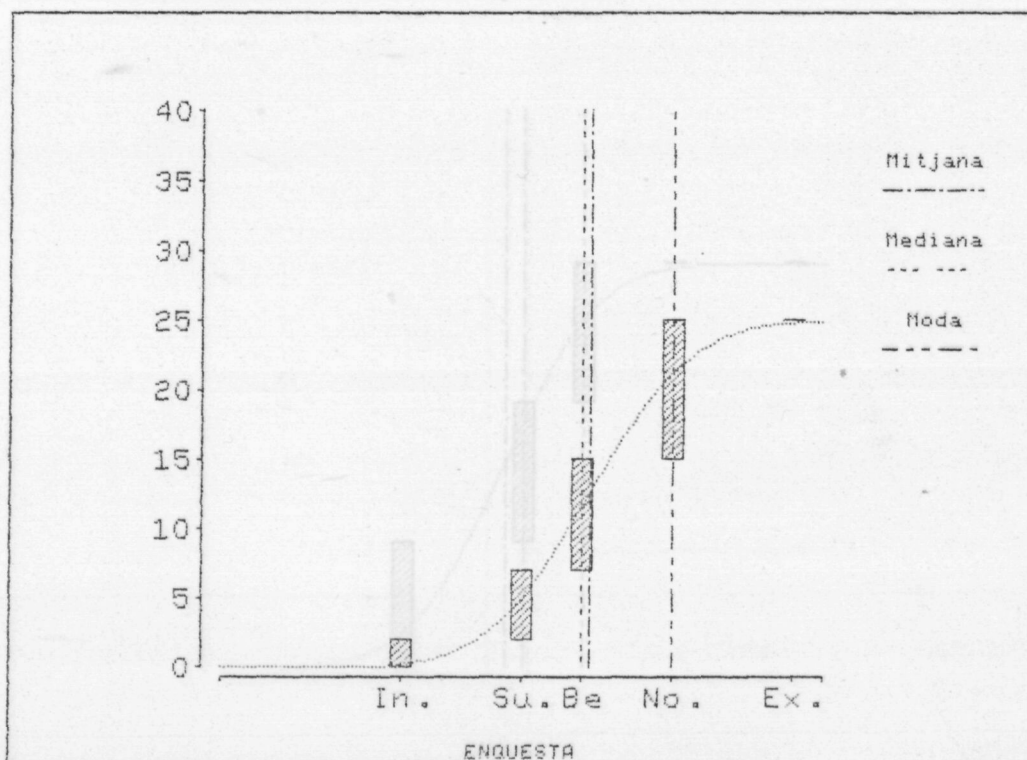

Enquesta : 40
COL.LEGI : " SANT CRISTOFOL "
POBLACIO : LES PLANES D'HOSTOLES