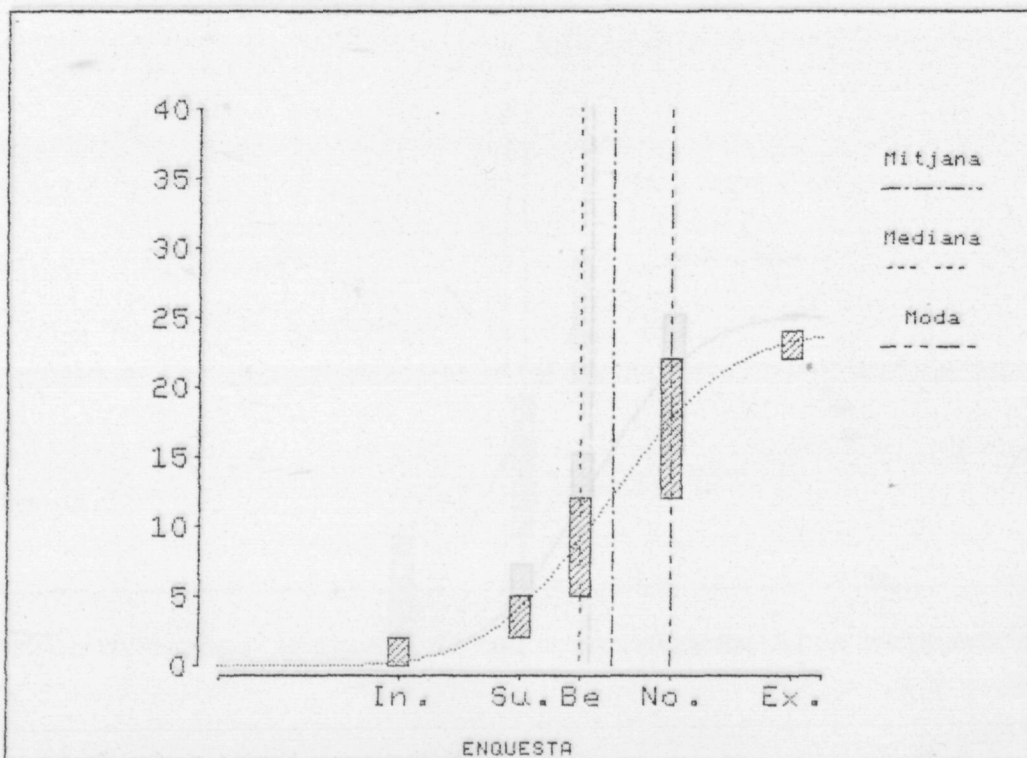

Enquesta : 39
COL.LEGI : " C.P. JUNCADELLA "
POBLACIO : LA CELLERA DE TER