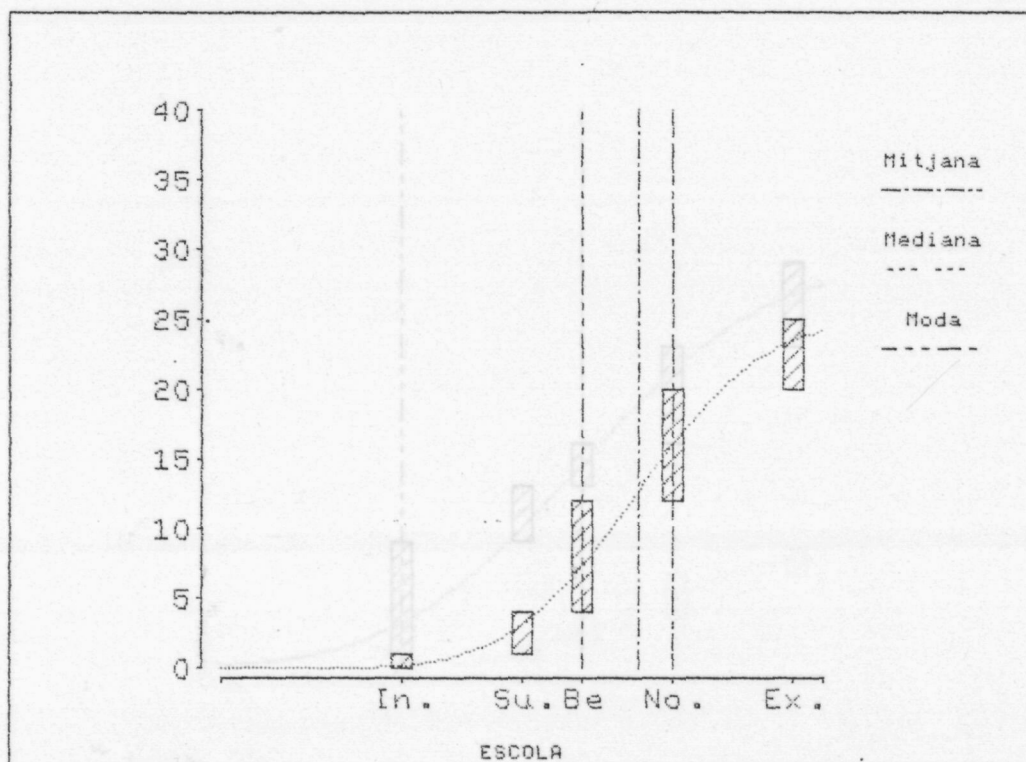

Enquesta : 40
COL.LEGI : " SANT CRISTOFOL "
POBLACIO : LES PLANES D'HOSTOLES