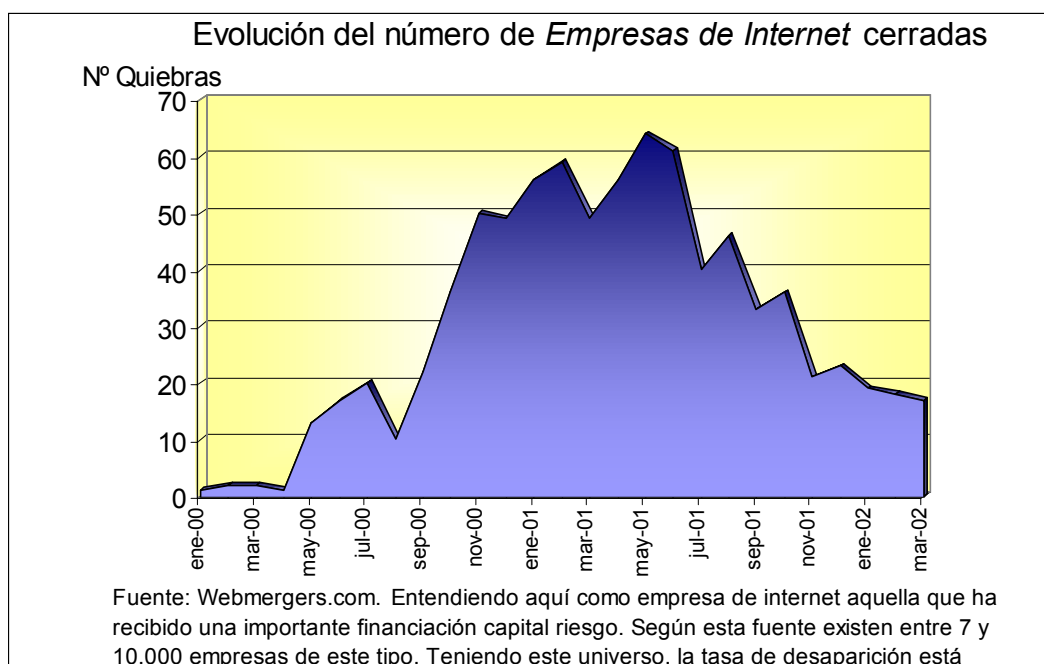

Durante 1998, los operadores de telecomunicaciones entran en el mercado, comprando a los principales proveedores. Y despliegan sus propias redes de acceso, complementando la única oferta que existía hasta el momento: *InfoVía*.

³ Fuente: EGM. Estudio General de Medios. <http://www.aimc.es>

1999

Es el año en que los operadores van consolidando sus adquisiciones y llenando sus redes recién estrenadas⁴ de nuevos usuarios. Es el año del gran auge. Se lanzan los accesos gratuitos, que desbancan a muchos de los ISPs del mercado, que ven mermados drásticamente sus ingresos y no pueden competir frente a los operadores, que obtienen ingresos de la interconexión telefónica.

2000

El auge y la euforia domina el mercado y todo lo que hace referencia a internet se confunde con "oro". En abril de 2000 empieza el declive de las empresas de la nueva economía. No nos referimos únicamente a los ISPs (como antiguos proveedores de internet) sino a un montón de empresas que se han montado a remolque de las expectativas creadas por la salida de Terra⁵ a bolsa.

2001

Un estudio americano de Webmergers, muestra el número de empresas importantes (en función del capital riesgo recibido), que tienen que cerrar mes a mes. Se observa que la tormenta va cediendo, pero el año 2.000 y gran parte del 2001, han sido dos años nefastos para el sector en general.