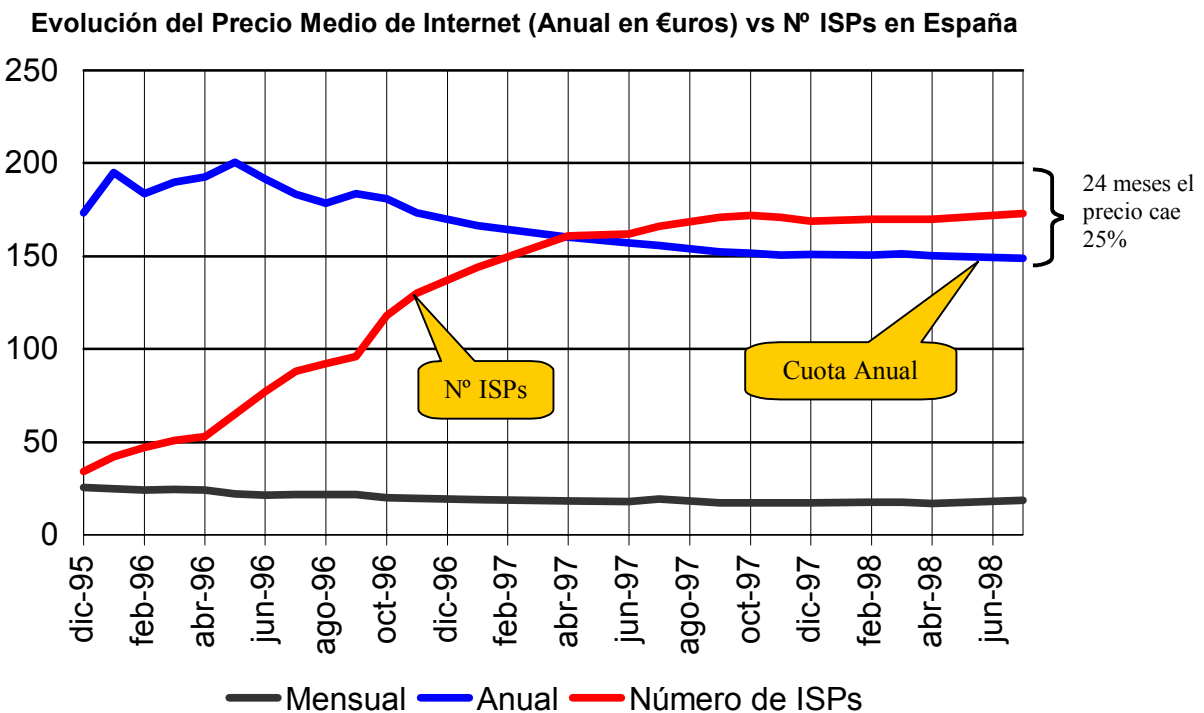

1996

Sin duda la aparición de Infovía en enero de 1996, supuso un punto de inflexión en el crecimiento del mercado de los proveedores.

Tal y como ya se ha expuesto en el apartado “*Internet; el nuevo Subsector de las Telecomunicaciones*”, Infovía cambió totalmente las reglas del juego representó un antes y un después en el nuevo sector que se estaba creando.

Los operadores y en concreto Telefónica brillaba por su ausencia hasta ese momento.

En diciembre de 1995 y antes del lanzamiento de Infovía los precios habían iniciado un moderado descenso, debido a que ya existía cierta competencia, a la vez que se empezaban a dar las “Cuotas Planas” de servicio.

Por lo que un usuario pagaba 10.000 pesetas (60€) al mes y se le dejaba conectar las horas que necesitara. A parte iban las facturas telefónicas del acceso.