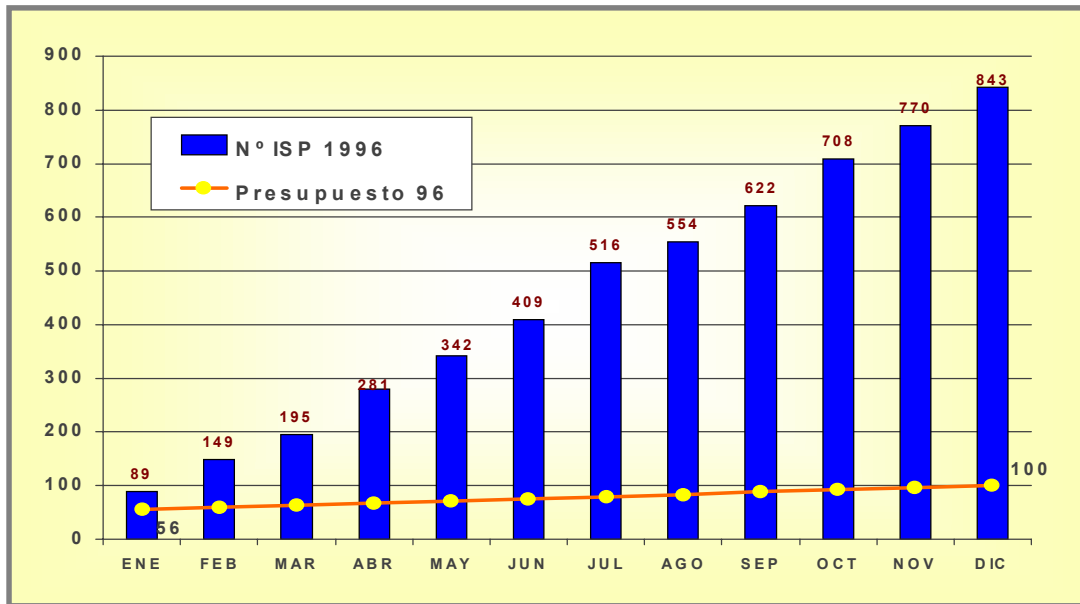

Impacto de Infovía en el incipiente mercado de los proveedores de internet

Fuente: Cortesía de Telefónica de España. Aquí TdE llama ISP a cualquier empresa que provea contenidos y que contrate Infovía. Y no únicamente a los que proveen acceso a terceros.

Tan solo en Catalunya (con 6 millones de habitantes y una penetración a mediados de 2002 del 27% de la población mayor de 14 años³) se contabilizan 420 organizaciones que prestan (o dicen prestar) estos servicios.

1997-1998

España, en el momento de máximo auge, llegó a contar con el 10% del número de proveedores de todo el mundo. Sin duda una situación de competencia extrema, que llevó a la pobreza al sector.

Si miramos a Estados Unidos, la proporción es menor, contabilizándose 5.000 [<http://boardwatch.internet.com>] de los aproximadamente 13.000 que hay en todo el mundo [<http://www.thedirectory.org>].

Para complicar más el estudio, éste es un mercado extremadamente dinámico, que cambia día a día y en el que aparecen y desaparecen empresas de forma acelerada. Por lo que en la ficha de análisis empresarial que se presenta en este anexo, se recogen la existencia de la empresa en fecha Marzo de 2002. Tomando el criterio de si sigue siendo independiente. Si ha sido comprada, o su dominio como proveedor no funciona en la actualidad se considera no existente.

Durante 1998, los operadores de telecomunicaciones entran en el mercado, comprando a los principales proveedores. Y despliegan sus propias redes de acceso, complementando la única oferta que existía hasta el momento: *InfoVía*.

³ Fuente: EGM. Estudio General de Medios. <http://www.aimc.es>