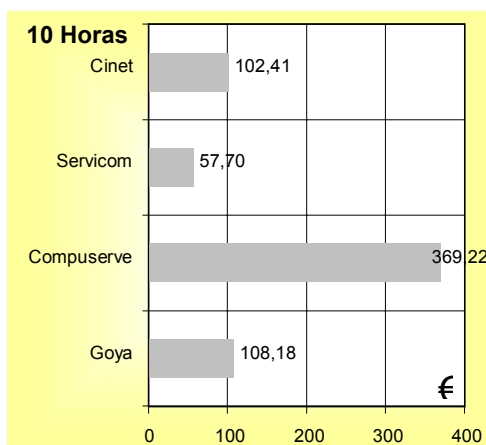

ANEXO IV

EL MERCADO de los ISPs en España. Evolución 1994-2002

1 Introducción

A principios de 1994 en España, únicamente podíamos conectarnos a internet en alguna Universidad¹ o contratando a Goya Servicios Telemáticos el primer proveedor de internet comercial, que daba conexión a empresas.

1994

A finales de 1994 y principios de 1995, se empezaron a crear los proveedores de internet que más conocidos serían posteriormente. Empresas que los primeros en conectarse recuerdan con nostalgia. Con nombres tan curiosos como Intercom, Abaforum, Servicom, Asertel, Off-Campus, Cinet...

1995

Se cerraba 1995 con menos de tres docenas de empresas que se dedicaban a proveer servicios de conectividad a internet. En febrero de 1995 si nos queríamos conectar a internet, y no teníamos una conexión universitaria, hubiéramos tenido que contactar con una de estas 5 empresas: Goya (en Madrid), Servicom y Cinet (en Barcelona), IBM (Mad-BCN) o con Compuserve (en Grenoble²). Sus precios por el servicio eran todos función del tiempo de uso.

Si analizamos el mercado unos meses más tarde, veremos que durante 1995 se forjaron las empresas que más han influido posteriormente en la creación de este nuevo sector

¹ A quien les proveía de conexión RedIRIS.

² Aunque daban servicio en BCN y MAD no tenían oficina comercial en España.